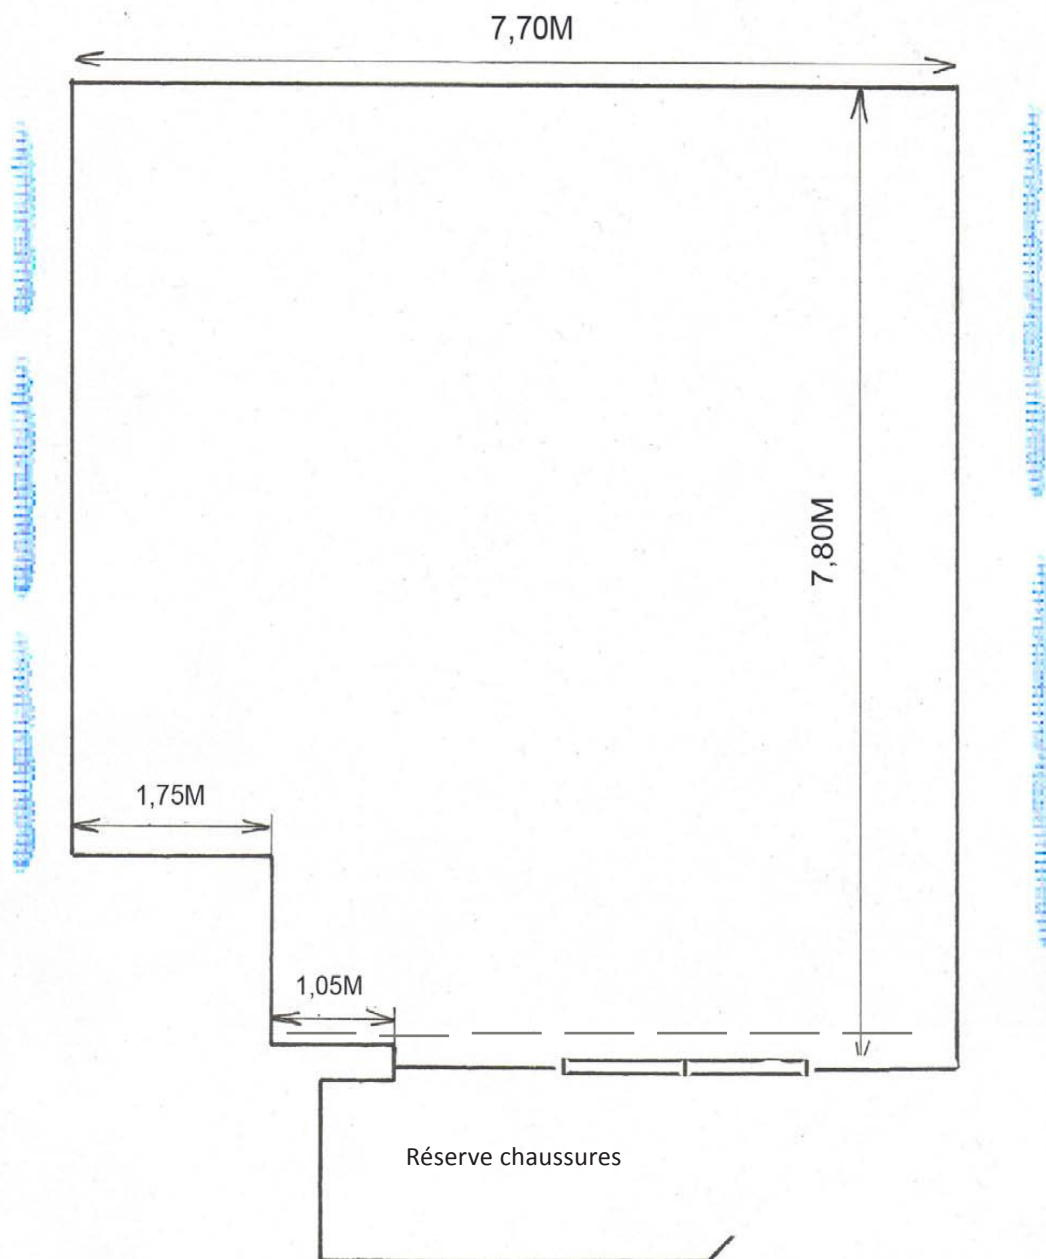

LE STUDIO

Profondeur : 7 m 80

Largeur : 7 m 70

Hauteur : 3 m 20

Pendrillonnée sur 3 murs

Sol osb / Possibilité d'installer des tapis de danse sur demande

Fenêtre / Possibilité d'occulter : 

Barre projecteurs : 